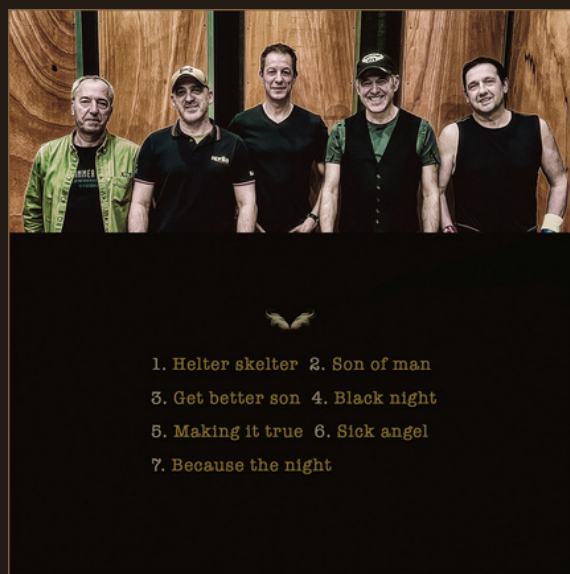

KOTTA

UN POCO DE HISTORIA...

Kotta nace en el año 2016 y se definen como una banda con influencias del Rock americano de los años 80. Bandas como Toto, Foreigner, Who, Police, etc... o músicos como Michael Landau, Steve Lukather, Jeff Porcaro, Davis Paich, Michael Thompson y un largo etc, van moldeando sus composiciones musicales que forman ya, un sólido repertorio. Tienen editado ya su primer trabajo: "Son of man" en formato CD Digipack y también en plataformas.

“Músicos de trayectorias dilatadas, bregados en mil batallas que, aprovechando todo ese bagaje vital, nos sorprenden con un excelente trabajo de 7 diamantes a los cuales toda la parroquia del melódico debería prestar atención.”

Jose Vilabrilte VIRIAROR

FORMACION ACTUAL

Alberto Barañano: Voz (BAD SPIRITS, EMPTY ME SELL, SHISHA PANGMA y THE ASSOCIADOS)

Francisco Martinez Musitu : Batería (AIRLESS, ROBERT RODRIGO Y DONNA VERSUS)

Carlos Albeira "Kali": Bajo (HALLEY 86 y DONNA VERSUS)